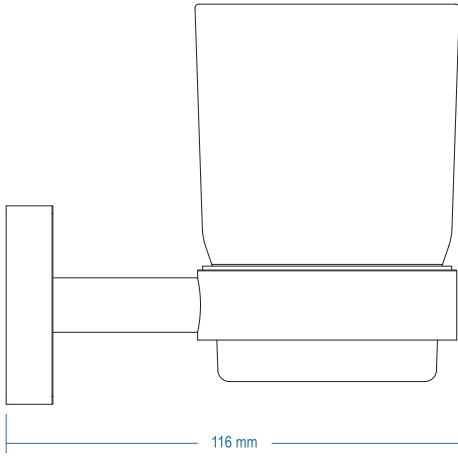

Diş Fırçalık - Tumbler Holder

Çizimler ölçekli değildir
Draw not to scale

Krom - Chrome

Montaj Şekli / Type of mounting

intersteel®