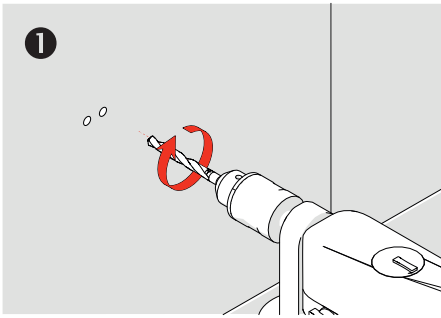

Diş Fırçalık - Tumbler Holder

Çizimler ölçekli değildir
Draw not to scale

Krom - Chrome

Montaj Şekli / Type of mounting

intersteel®