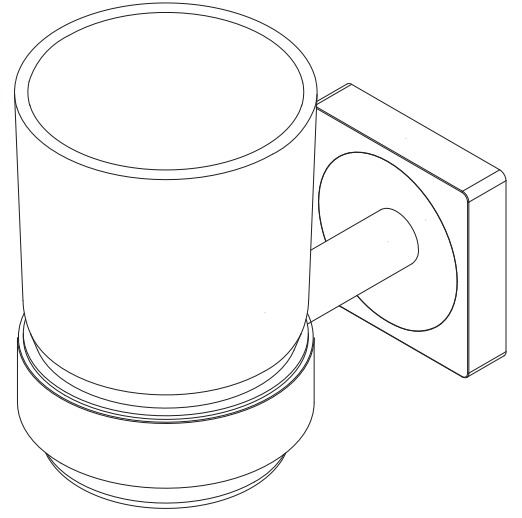

Diş Fırçalık - Tumbler Holder

Çizimler ölçekli değildir
Draw not to scale

Krom - Chrome

Montaj Şekli / Type of mounting

intersteel®