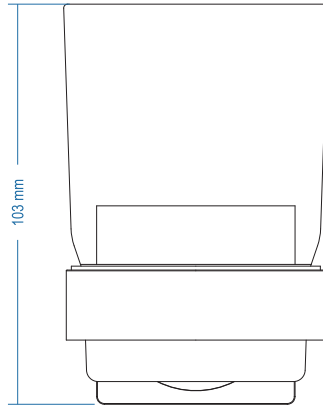

Diş Fırçalık - Tumbler Holder

Çizimler ölçekli değildir
Draw not to scale

Krom - Chrome

Montaj Şekli / Type of mounting

intersteel®