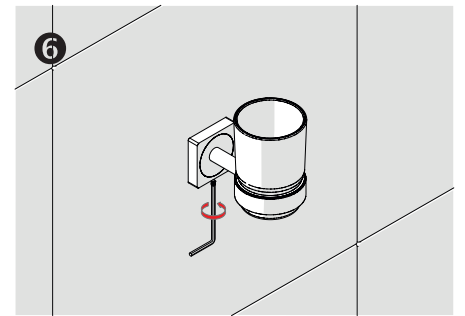

Diş Fırçalık - Tumbler Holder

Çizimler ölçekli değildir
Draw not to scale

Krom - Chrome

Montaj Şekli / Type of mounting

intersteel®