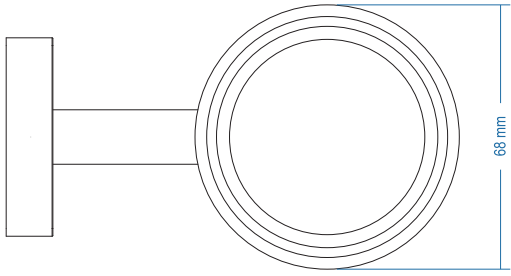

Diş Fırçalık - Tumbler Holder

Çizimler ölçekli değildir
Draw not to scale

Krom - Chrome

Montaj Şekli / Type of mounting

intersteel®