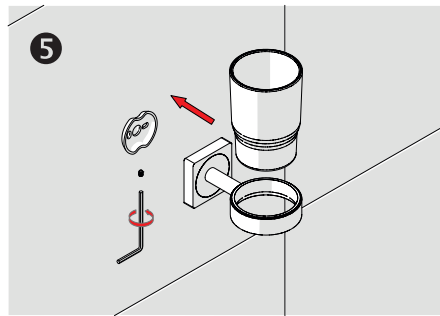

Diş Fırçalık - Tumbler Holder

Çizimler ölçekli değildir
Draw not to scale

Krom - Chrome

Montaj Şekli / Type of mounting

intersteel®