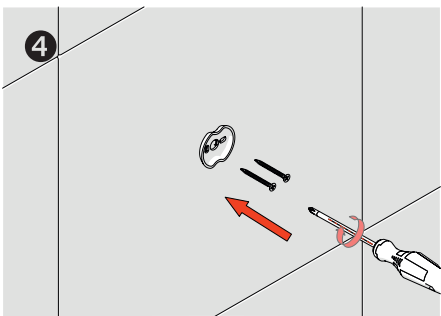

Diş Fırçalık - Tumbler Holder

Çizimler ölçekli değildir
Draw not to scale

Krom - Chrome

Montaj Şekli / Type of mounting

intersteel®